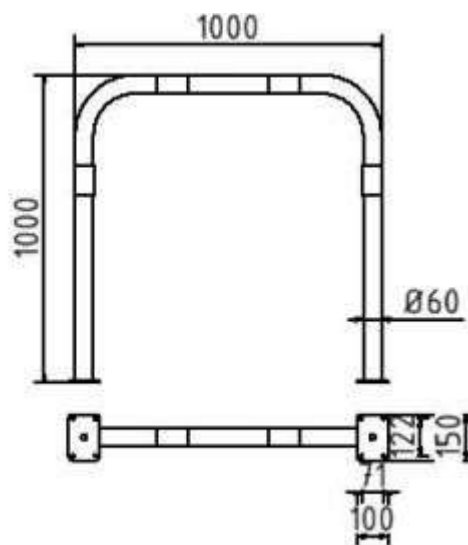

**Artikelnummer:** 465\_52B

**Artikel:** Rohrbügel aus Stahlrohr  $\varnothing$  60 x 2,5 mm ohne Querholm für Dübelbefestigung, Gesamtbreite: 1000 mm, Gesamthöhe: 1000 mm, feuerverzinkt und weiß beschichtet mit rot reflektierenden Leuchtstreifen

**Technische Daten:** Gewicht:

8,50 kg/St

Material: Stahl S235 JR

Oberfläche: Feuerverzinkung und Pulverbeschichtet

**Beschreibung:**

Abweiserbügel aus Stahlrundrohr  $\varnothing$  60 mm ohne Querholm, zum Aufdübeln, Gesamtbreite: 1000 mm, Gesamthöhe: 1000 mm, feuerverzinkt und weiß beschichtet mit rot reflektierenden Leuchtstreifen